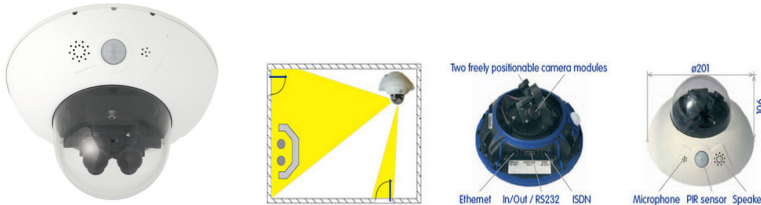

MOBOTIX D16A-6D/D-6Mp-F1,8 Kahden kuvakennon kamera kuuden megapikselin valoherkillä kennoilla ja F1,8 hiotuilla optiikoilla.

D16A-6D/D-6Mp-F1,8 on kestävä ja monipuolinen kahden optiikan IP-valvontakamera ulkokäyttöön. Kamerassa on kaksi kuuden megapikselin kuvasensoria (optiikkaa). Sensorit voidaan suunnata eri suuntiin ja niissä voi olla erilainen kuvakulma. Mahdollista on myös liittää sensorit yhteen muodostamaan tarkan 180° panoraamakuvan. Kamerassa on älykäs MxActivitySensor- liiketunnistus joka tunnistaa kuvassa tapahtuvan loogisen liikkeen. Esim. huojuvat puut, valot ja varjot tai sade ei aiheuta merkittävää määrää tallennusta.

- Ei liikkuvia osia, erittäin pitkä käyttöikä ilman huollon tarvetta.
- IP 54 ja seinä- tai pylväskotelon kanssa IP 67. (IP54 and IK10/IP65 and IK10/IP66 and IK10+)
- 2 x 6 megapikselin värisensori, 2 x 3072 x 2048.
- Valontarve vähintään 0,005 luxia (mustavalkokamerassa 0,001), katuvalaistus tai kuunvalo riittää tasokkaaseen värikuvaan.
- MxPEG, MJPEG, JPEG, H.264
- ONVIF
- Liiketunnistus älykkäällä 3D MxActivitySensor-toiminnolla
- Mikrofoni (myös hälytysten aktivoimiseen) ja kaiutin.
- Kameran ja PC:n välillä voidaan keskustella (VOIP, SIP).
- Tärähdyssensori, passiivinen infrapunatunnistin.
- Lämpömittari (voidaan laukaista hälytys, tallennus, ym.).
- Hälytyksestä jpeg-kuvien lähetys sähköpostitse, SIP-soitto, IP notify.
- Kuvien tai videon tallennus (FTP, NFS, Win), Sisäinen kuvamuisti maksimissaan 128 Gb.
- MicroSD-korttipaikka, 4GB kortti valmiina, laajennettavissa aina 128 Gb asti.
- Hallinta: selain / MXControlCenter / MXManagementCenter/Ksenos yhteensopiva
- Liitännät: Ethernet, MXbus, miniUSB
- Sähkönsyöttö Power-over-Ethernet 802.3af
- Mobotix-sovellus ladattavissa ilmaiseksi iPhoneille ja iPadille
- Ohjelmistot ja niiden päivitysohjelmat ilmaisia.
- LMCS Oy:n takuu Mobotix kameroille on viisi vuotta (60 kk).